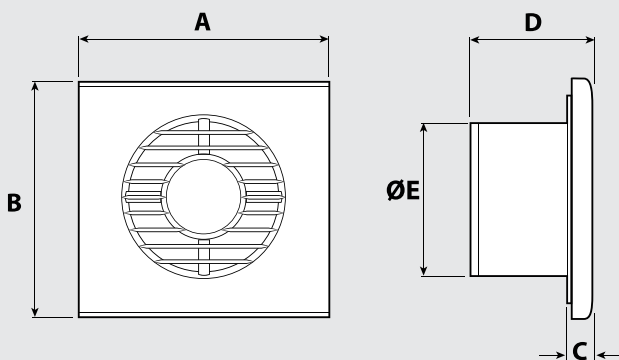

## Technical Data

Model	Code	Dia Ø	V	W	Pa	m <sup>3</sup> /hr	L/s	dBA@3m
ALVSLIM4A	ALV11287	100mm/4"	240	15	29	85	24	31
ALVSLIM5A	ALV11288	125mm/5"	240	20	49	173	49	34
ALVSLIM6A	ALV11289	150mm/6"	240	28	59	335	93	40

## Dimensions

	A	B	C	D	ØE	Kg
ALVSLIM4A	162	158	19	79	98	0.51
ALVSLIM5A	185	178	19	90	119	0.61
ALVSLIM6A	218	213	19	98	155	0.97