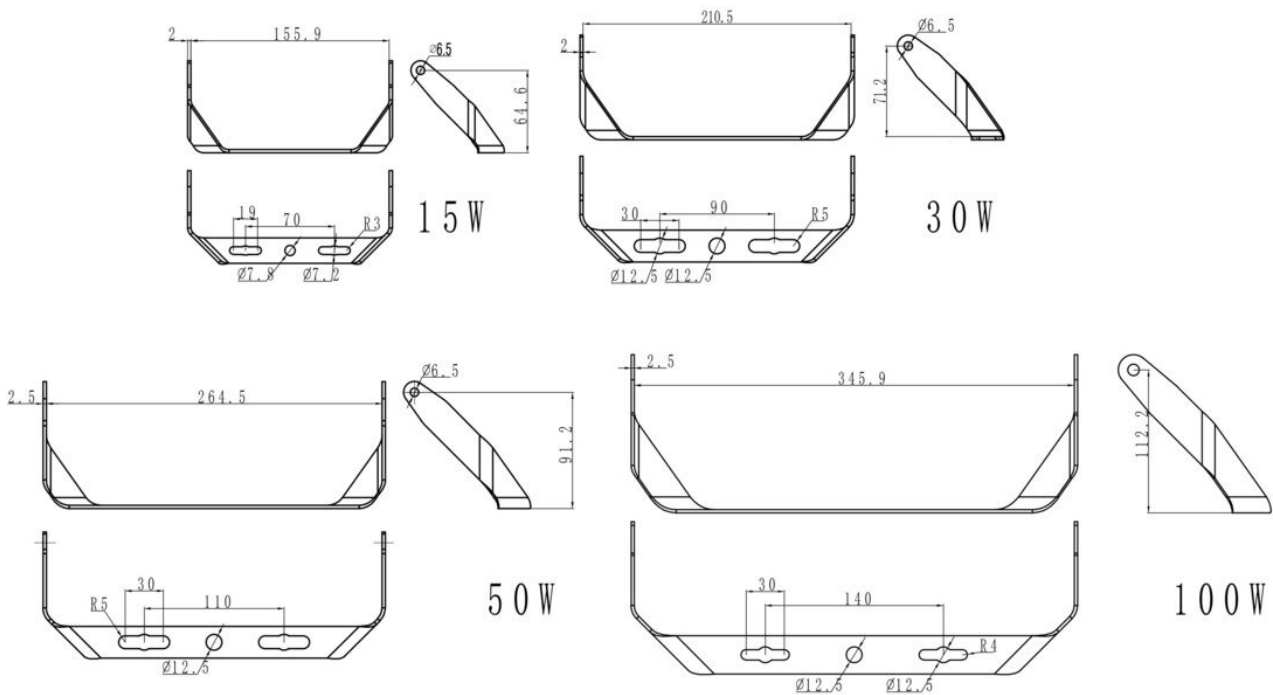

Technical Specification

Model No.	Input Voltage (V/AC)	Power (W)	Lumens (lm)	CCT (K)	CRI	Beam Angle (°)
SE7071/15TC/WH	240	15	1275/1500/1350	3000/4000/5000	80	100
SE7071/15TC/SL	240	15	1275/1500/1350	3000/4000/5000	80	100
SE7071/15TC/BK	240	15	1275/1500/1350	3000/4000/5000	80	100
SE7071/30TC/WH	240	30	2550/3000/2700	3000/4000/5000	80	100
SE7071/30TC/SL	240	30	2550/3000/2700	3000/4000/5000	80	100
SE7071/30TC/BK	240	30	2550/3000/2700	3000/4000/5000	80	100
SE7071/50TC/WH	240	50	4250/5000/4500	3000/4000/5000	80	100
SE7071/50TC/SL	240	50	4250/5000/4500	3000/4000/5000	80	100
SE7071/50TC/BK	240	50	4250/5000/4500	3000/4000/5000	80	100
SE7071/100TC/WH	240	100	8500/10000/9000	3000/4000/5000	80	100
SE7071/100TC/SL	240	100	8500/10000/9000	3000/4000/5000	80	100
SE7071/100TC/BK	240	100	8500/10000/9000	3000/4000/5000	80	100

Technical Specification

Model No.	Body Colour	Dim (mm)	Mass (kg)
SE7071/15TC/WH	WHITE	153(L) x 153(W) x 33(H)	0.6
SE7071/15TC/SL	SILVER	153(L) x 153(W) x 33(H)	0.6
SE7071/15TC/BK	BLACK	153(L) x 153(W) x 33(H)	0.6
SE7071/30TC/WH	WHITE	204(L) x 36(W) x 207(H)	1
SE7071/30TC/SL	SILVER	204(L) x 36(W) x 207(H)	1
SE7071/30TC/BK	BLACK	204(L) x 36(W) x 207(H)	1
SE7071/50TC/WH	WHITE	246(L) x 261(W) x 39(H)	1.5
SE7071/50TC/SL	SILVER	246(L) x 39(W) x 261(H)	1.5
SE7071/50TC/BK	BLACK	246(L) x 39(W) x 261(H)	1.5
SE7071/100TC/WH	WHITE	290(L) x 40(W) x 342(H)	2.6
SE7071/100TC/SL	SILVER	290(L) x 40(W) x 342(H)	2.6
SE7071/100TC/BK	BLACK	290(L) x 40(W) x 342(H)	2.6

Dimensions

Photometric Data

Unit: cd C0/C180 _____ C90/C270 _____

SE7171/15TC/WH at 3000K

SE7171/100TC/WH at 3000K

Product Images