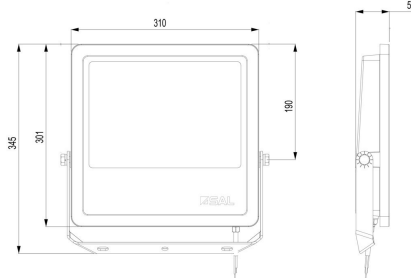

SE7169MP150TC