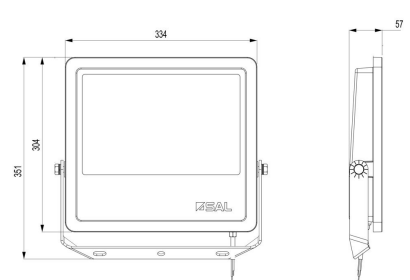

Beam Angle (°)	Body Colour	Dim (mm)	Mass (kg)
110	Black	280(L) x 55(W) x 246(H)	2.55
110	Black	280(L) x 55(W) x 246(H)	2.55
110	Black	310(L) x 55(W) x 345(H)	3.77
110	Black	334(L) x 57(W) x 351(H)	4.27
110	Black	435(L) x 63(W) x 395(H)	7.3
110	Black	435(L) x 63(W) x 395(H)	7.93

Dimensions

SE7169MP100TC

SE7169MP150TC

SE7169MP200TC

SE7169MP250TC

SE7169MP300TC