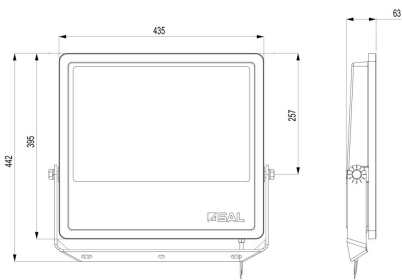

Beam Angle (°)	Body Colour	Dim (mm)	Mass (kg)
110	Black	280(L) x 55(W) x 246(H)	2.55
110	Black	280(L) x 55(W) x 246(H)	2.55
110	Black	310(L) x 55(W) x 345(H)	3.77
110	Black	334(L) x 57(W) x 351(H)	4.27
110	Black	435(L) x 63(W) x 395(H)	7.3
110	Black	435(L) x 63(W) x 395(H)	7.93

Dimensions

SE7169MP100TC

SE7169MP150TC

SE7169MP200TC

SE7169MP250TC

SE7169MP300TC